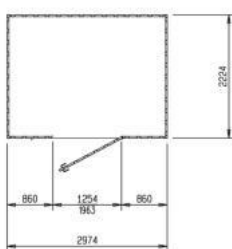

### Normgrössen

Diverse Grössen zwischen  
92 x 235 x 219 cm bis 506 x 235 x 221 cm

- Jede Gardenboxx wird in Standard Anthrazitgrau ausgeliefert.
- Weitere RAL Farben mit Aufpreis möglich.
- Holzboden aus OSB-Platten.
- Extradbreite Türe, Durchgang 124 cm.
- Auch möglich mit Doppeltüren gegen Aufpreis.
- Auf Kundenwunsch auch mit moderner Holzverkleidung erhältlich.
- Diverse Inneneinrichtungen erhältlich (Regale, Kabelaufhängung etc.)
- Lieferung und Montage in der ganzen Schweiz. Preis auf Anfrage.

## Modell 111

92 x 235 x 219 cm  
CHF 4230.-

Grundriss

Rückwand

Seitenwand  
(vorne mit Tür)

Querschnitt

## Modell 211

195 x 235 x 219 cm  
CHF 4770.-

Grundriss

Türwand

Seitenwand

Querschnitt

## Modell 311

299 x 235 x 219 cm  
CHF 5430.-

Grundriss

Türwand

Seitenwand

Querschnitt