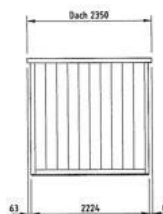

### Normgrössen

Diverse Grössen zwischen  
92 x 235 x 219 cm bis 506 x 235 x 221 cm

- Jede Gardenboxx wird in Standard Anthrazitgrau ausgeliefert.
- Weitere RAL Farben mit Aufpreis möglich.
- Holzboden aus OSB-Platten.
- Extradbreite Türe, Durchgang 124 cm.
- Auch möglich mit Doppeltüren gegen Aufpreis.
- Auf Kundenwunsch auch mit moderner Holzverkleidung erhältlich.
- Diverse Inneneinrichtungen erhältlich (Regale, Kabelaufhängung etc.)
- Lieferung und Montage in der ganzen Schweiz. Preis auf Anfrage.

## Modell 111

92 x 235 x 219 cm  
CHF 4230.-

Grundriss

Rückwand

Seitenwand  
(vorne mit Tür)

Querschnitt

## Modell 211

195 x 235 x 219 cm  
CHF 4770.-

Grundriss

Türwand

Seitenwand

Querschnitt

## Modell 311

299 x 235 x 219 cm  
CHF 5430.-

Grundriss

Türwand

Seitenwand

Querschnitt