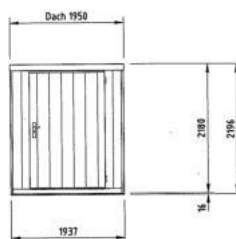

### Normgrössen

Diverse Grössen zwischen  
92 x 235 x 219 cm bis 506 x 235 x 221 cm

- Jede Gardenboxx wird in Standard Anthrazitgrau ausgeliefert.
- Weitere RAL Farben mit Aufpreis möglich.
- Holzboden aus OSB-Platten.
- Extradbreite Türe, Durchgang 124 cm.
- Auch möglich mit Doppeltüren gegen Aufpreis.
- Auf Kundenwunsch auch mit moderner Holzverkleidung erhältlich.
- Diverse Inneneinrichtungen erhältlich (Regale, Kabelaufhängung etc.)
- Lieferung und Montage in der ganzen Schweiz. Preis auf Anfrage.

## Modell 111

92 x 235 x 219 cm  
CHF 4230.-

Grundriss

Rückwand

Seitenwand  
(vorne mit Tür)

Querschnitt

## Modell 211

195 x 235 x 219 cm  
CHF 4770.-

Grundriss

Türwand

Seitenwand

Querschnitt

## Modell 311

299 x 235 x 219 cm  
CHF 5430.-

Grundriss

Türwand

Seitenwand

Querschnitt