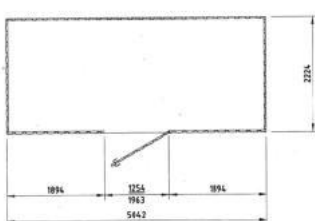

### Normgrössen

Diverse Grössen zwischen  
92 x 235 x 219 cm bis 506 x 235 x 221 cm

- Jede Gardenboxx wird in Standard Anthrazitgrau ausgeliefert.
- Weitere RAL Farben mit Aufpreis möglich.
- Holzboden aus OSB-Platten.
- Extradbreite Türe, Durchgang 124 cm.
- Auch möglich mit Doppeltüren gegen Aufpreis.
- Auf Kundenwunsch auch mit moderner Holzverkleidung erhältlich.
- Diverse Inneneinrichtungen erhältlich (Regale, Kabelaufhängung etc.)
- Lieferung und Montage in der ganzen Schweiz. Preis auf Anfrage.

## Modell 311

299 x 235 x 219 cm  
CHF 5430.-

Grundriss

Türwand

Seitenwand

Querschnitt

## Modell 411

402 x 235 x 221 cm  
CHF 7570.-

Grundriss

Türwand

Seitenwand

Querschnitt

## Modell 511

506 x 235 x 221 cm  
CHF 8730.-

Grundriss

Türwand

Seitenwand

Querschnitt