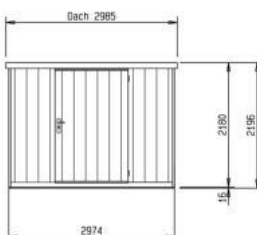

### Normgrössen

Diverse Grössen zwischen  
92 x 235 x 219 cm bis 506 x 235 x 221 cm

- Jede Gardenboxx wird in Standard Anthrazitgrau ausgeliefert.
- Weitere RAL Farben mit Aufpreis möglich.
- Holzboden aus OSB-Platten.
- Extradbreite Türe, Durchgang 124 cm.
- Auch möglich mit Doppeltüren gegen Aufpreis.
- Auf Kundenwunsch auch mit moderner Holzverkleidung erhältlich.
- Diverse Inneneinrichtungen erhältlich (Regale, Kabelaufhängung etc.)
- Lieferung und Montage in der ganzen Schweiz. Preis auf Anfrage.

## Modell 211

195 x 235 x 219 cm  
CHF 4770.-

Grundriss

Türwand

Seitenwand

Querschnitt

## Modell 311

299 x 235 x 219 cm  
CHF 5430.-

Grundriss

Türwand

Seitenwand

Querschnitt

## Modell 511

506 x 235 x 221 cm  
CHF 8730.-

Grundriss

Türwand

Seitenwand

Querschnitt