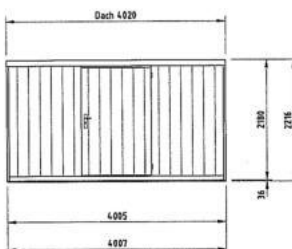

### Normgrössen

Diverse Grössen zwischen  
92 x 235 x 219 cm bis 506 x 235 x 221 cm

- Jede Gardenboxx wird in Standard Anthrazitgrau ausgeliefert.
- Weitere RAL Farben mit Aufpreis möglich.
- Holzboden aus OSB-Platten.
- Extradbreite Türe, Durchgang 124 cm.
- Auch möglich mit Doppeltüren gegen Aufpreis.
- Auf Kundenwunsch auch mit moderner Holzverkleidung erhältlich.
- Diverse Inneneinrichtungen erhältlich (Regale, Kabelaufhängung etc.)
- Lieferung und Montage in der ganzen Schweiz. Preis auf Anfrage.

## Modell 311

299 x 235 x 219 cm  
CHF 5430.-

Grundriss

Türwand

Seitenwand

Querschnitt

## Modell 411

402 x 235 x 221 cm  
CHF 7570.-

Grundriss

Türwand

Seitenwand

Querschnitt

## Modell 511

506 x 235 x 221 cm  
CHF 8730.-

Grundriss

Türwand

Seitenwand

Querschnitt