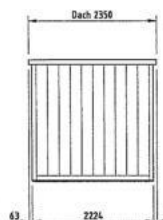

### Normgrössen

Diverse Grössen zwischen  
92 x 235 x 219 cm bis 506 x 235 x 221 cm

- Jede Gardenboxx wird in Standard Anthrazitgrau ausgeliefert.
- Weitere RAL Farben mit Aufpreis möglich.
- Holzboden aus OSB-Platten.
- Extradbreite Türe, Durchgang 124 cm.
- Auch möglich mit Doppeltüren gegen Aufpreis.
- Auf Kundenwunsch auch mit moderner Holzverkleidung erhältlich.
- Diverse Inneneinrichtungen erhältlich (Regale, Kabelaufhängung etc.)
- Lieferung und Montage in der ganzen Schweiz. Preis auf Anfrage.

## Modell 311

299 x 235 x 219 cm  
CHF 5430.-

Grundriss

Türwand

Seitenwand

Querschnitt

## Modell 411

402 x 235 x 221 cm  
CHF 7570.-

Grundriss

Türwand

Seitenwand

Querschnitt

## Modell 511

506 x 235 x 221 cm  
CHF 8730.-

Grundriss

Türwand

Seitenwand

Querschnitt