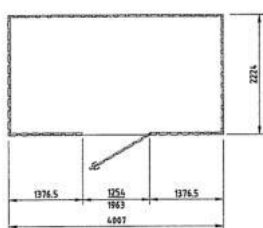

### Normgrössen

Diverse Grössen zwischen  
92 x 235 x 219 cm bis 506 x 235 x 221 cm

- Jede Gardenboxx wird in Standard Anthrazitgrau ausgeliefert.
- Weitere RAL Farben mit Aufpreis möglich.
- Holzboden aus OSB-Platten.
- Extradbreite Türe, Durchgang 124 cm.
- Auch möglich mit Doppeltüren gegen Aufpreis.
- Auf Kundenwunsch auch mit moderner Holzverkleidung erhältlich.
- Diverse Inneneinrichtungen erhältlich (Regale, Kabelaufhängung etc.)
- Lieferung und Montage in der ganzen Schweiz. Preis auf Anfrage.

## Modell 211

195 x 235 x 219 cm  
CHF 4770.-

Grundriss

Türwand

Seitenwand

Querschnitt

## Modell 311

299 x 235 x 219 cm  
CHF 5430.-

Grundriss

Türwand

Seitenwand

Querschnitt

## Modell 411

402 x 235 x 221 cm  
CHF 7570.-

Grundriss

Türwand

Seitenwand

Querschnitt