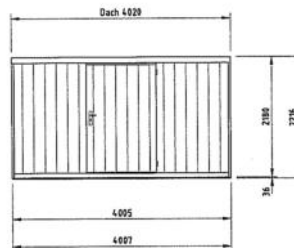

Plans de base

Modèle 111

92 x 235 x 218 cm
CHF 4230.-

Plan

Paroi arrière

Paroi latérale
(avant avec porte)

Coupe

Modèle 211

192 x 235 x 218 cm
CHF 4770.-

Plan

Paroi de porte

Paroi latérale

Coupe

Modèle 311

292 x 235 x 218 cm
CHF 5430.-

Plan

Paroi de porte

Paroi latérale

Coupe

Modèle 411

402 x 235 x 218 cm
CHF 7570.-

Plan

Paroi de porte

Paroi latérale

Coupe

Modèle 511

506 x 235 x 218 cm
CHF 8730.-

Plan

Paroi de porte

Paroi latérale

Coupe