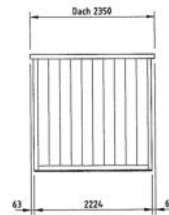

Plans de base

Modèle 111

92 x 235 x 218 cm
CHF 4230.-

Plan

Paroi arrière

Paroi latérale
(avant avec porte)

Coupe

Modèle 211

192 x 235 x 218 cm
CHF 4770.-

Plan

Paroi de porte

Paroi latérale

Coupe

Modèle 311

292 x 235 x 218 cm
CHF 5430.-

Plan

Paroi de porte

Paroi latérale

Coupe

Modèle 411

402 x 235 x 218 cm
CHF 7570.-

Plan

Paroi de porte

Paroi latérale

Coupe

Modèle 511

506 x 235 x 218 cm
CHF 8730.-

Plan

Paroi de porte

Paroi latérale

Coupe