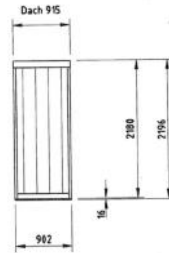

Plans de base

Modèle 111

92 x 235 x 218 cm
CHF 4230.-

Plan

Paroi arrière

Paroi latérale
(avant avec porte)

Coupe

Modèle 211

192 x 235 x 218 cm
CHF 4770.-

Plan

Paroi de porte

Paroi latérale

Coupe

Modèle 311

292 x 235 x 218 cm
CHF 5430.-

Plan

Paroi de porte

Paroi latérale

Coupe

Modèle 411

402 x 235 x 218 cm
CHF 7570.-

Plan

Paroi de porte

Paroi latérale

Coupe

Modèle 511

506 x 235 x 218 cm
CHF 8730.-

Plan

Paroi de porte

Paroi latérale

Coupe