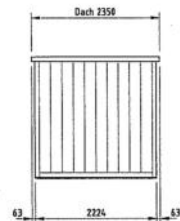

192 x 235 x 218 cm
CHF 4770.-

Plan

Paroi de porte

Paroi latérale

Coupe

Modèle 311

292 x 235 x 218 cm
CHF 5430.-

Plan

Paroi de porte

Paroi latérale

Coupe

Modèle 411

402 x 235 x 218 cm
CHF 7570.-

Plan

Paroi de porte

Paroi latérale

Coupe

Modèle 511

506 x 235 x 218 cm
CHF 8730.-

Plan

Paroi de porte

Paroi latérale

Coupe