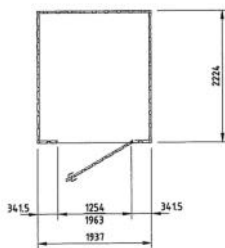

Plans de base

Modèle 111

92 x 235 x 218 cm
CHF 4230.-

Plan

Paroi arrière

Paroi latérale
(avant avec porte)

Coupe

Modèle 211

192 x 235 x 218 cm
CHF 4770.-

Plan

Paroi de porte

Paroi latérale

Coupe

Modèle 311

292 x 235 x 218 cm
CHF 5430.-

Plan

Paroi de porte

Paroi latérale

Coupe

Modèle 411

402 x 235 x 218 cm
CHF 7570.-

Plan

Paroi de porte

Paroi latérale

Coupe

Modèle 511

506 x 235 x 218 cm
CHF 8730.-

Plan

Paroi de porte

Paroi latérale

Coupe