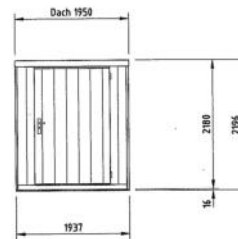

L'illustration montre des options polyvalentes

Pavillon de jardin „Gardenboxx“

dès CHF
4'230.-
net hors TVA

Tailles standard (autres dimensions sur demande)

Diverses dimensions de
92 x 235 x 218 cm jusqu'à 506 x 235 x 222 cm

Plans de base

Modèle 111

92 x 235 x 218 cm
CHF 4230.-

Plan

Paroi arrière

Paroi latérale
(avant avec porte)

Coupe

Modèle 211

192 x 235 x 218 cm
CHF 4770.-

Plan

Paroi de porte

Paroi latérale

Coupe

Modèle 311

292 x 235 x 218 cm
CHF 5430.-

Plan

Coupe

Modèle 511

506 x 235 x 218 cm
CHF 8730.-

Plan

Paroi de porte

Paroi latérale

Coupe