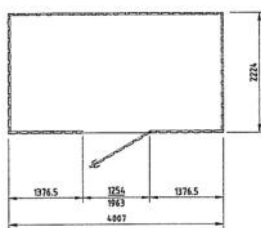

Plans de base

Modèle 111

92 x 235 x 218 cm
CHF 4230.-

Plan

Paroi arrière

Paroi latérale
(avant avec porte)

Coupe

Modèle 211

192 x 235 x 218 cm
CHF 4770.-

Plan

Paroi de porte

Paroi latérale

Coupe

Modèle 311

292 x 235 x 218 cm
CHF 5430.-

Plan

Paroi de porte

Paroi latérale

Coupe

Modèle 411

402 x 235 x 218 cm
CHF 7570.-

Plan

Paroi de porte

Paroi latérale

Coupe

Modèle 511

506 x 235 x 218 cm
CHF 8730.-

Plan

Paroi de porte

Paroi latérale

Coupe