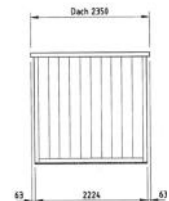

Paroi de porte

Paroi latérale

Coupe

Modèle 411

402 x 235 x 218 cm
CHF 7570.-

Plan

Paroi de porte

Paroi latérale

Coupe

Modèle 511

506 x 235 x 218 cm
CHF 8730.-

Plan

Paroi de porte

Paroi latérale

Coupe