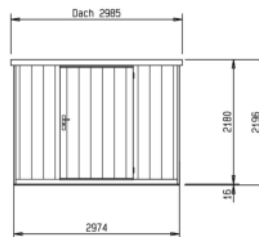

Plans de base

Modèle 111

92 x 235 x 218 cm
CHF 4230.-

Plan

Paroi arrière

Paroi latérale
(avant avec porte)

Coupe

Modèle 211

192 x 235 x 218 cm
CHF 4770.-

Plan

Paroi de porte

Paroi latérale

Coupe

Modèle 311

292 x 235 x 218 cm
CHF 5430.-

Plan

Paroi de porte

Paroi latérale

Coupe

Modèle 411

402 x 235 x 218 cm
CHF 7570.-

Plan

Paroi de porte

Paroi latérale

Coupe

Modèle 511

506 x 235 x 218 cm
CHF 8730.-

Plan

Paroi de porte

Paroi latérale

Coupe