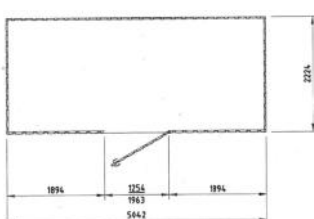

Plans de base

Modèle 111

92 x 235 x 218 cm
CHF 4230.-

Plan

Paroi arrière

Paroi latérale
(avant avec porte)

Coupe

Modèle 211

192 x 235 x 218 cm
CHF 4770.-

Plan

Paroi de porte

Paroi latérale

Coupe

Modèle 311

292 x 235 x 218 cm
CHF 5430.-

Plan

Paroi de porte

Paroi latérale

Coupe

Modèle 411

402 x 235 x 218 cm
CHF 7570.-

Plan

Paroi de porte

Paroi latérale

Coupe

Modèle 511

506 x 235 x 218 cm
CHF 8730.-

Plan

Paroi de porte

Paroi latérale

Coupe