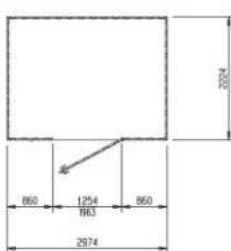

Plans de base

Modèle 111

92 x 235 x 218 cm
CHF 4230.-

Plan

Paroi arrière

Paroi latérale
(avant avec porte)

Coupe

Modèle 211

192 x 235 x 218 cm
CHF 4770.-

Plan

Paroi de porte

Paroi latérale

Coupe

Modèle 311

292 x 235 x 218 cm
CHF 5430.-

Plan

Paroi de porte

Paroi latérale

Coupe

Modèle 411

402 x 235 x 218 cm
CHF 7570.-

Plan

Paroi de porte

Paroi latérale

Coupe

Modèle 511

506 x 235 x 218 cm
CHF 8730.-

Plan

Paroi de porte

Paroi latérale

Coupe