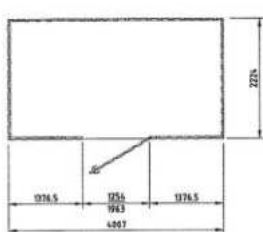

Plans de base

Modèle 111

92 x 235 x 218 cm
CHF 4230.-

Plan

Paroi arrière

Paroi latérale
(avant avec porte)

Coupe

Modèle 211

192 x 235 x 218 cm
CHF 4770.-

Plan

Paroi de porte

Paroi latérale

Coupe

Modèle 311

292 x 235 x 218 cm
CHF 5430.-

Plan

Paroi de porte

Paroi latérale

Coupe

Modèle 411

402 x 235 x 218 cm
CHF 7570.-

Plan

Paroi de porte

Paroi latérale

Coupe

Modèle 511

506 x 235 x 218 cm
CHF 8730.-

Plan

Paroi de porte

Paroi latérale

Coupe