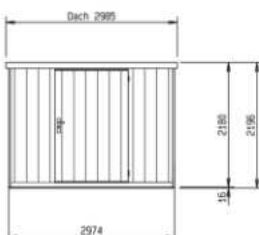

Plans de base

Modèle 111

92 x 235 x 218 cm
CHF 4230.-

Plan

Paroi arrière

Paroi latérale
(avant avec porte)

Coupe

Modèle 211

192 x 235 x 218 cm
CHF 4770.-

Plan

Paroi de porte

Paroi latérale

Coupe

Modèle 311

292 x 235 x 218 cm
CHF 5430.-

Plan

Paroi de porte

Paroi latérale

Coupe

Modèle 411

402 x 235 x 218 cm
CHF 7570.-

Plan

Paroi de porte

Paroi latérale

Coupe

Modèle 511

506 x 235 x 218 cm
CHF 8730.-

Plan

Paroi de porte

Paroi latérale

Coupe