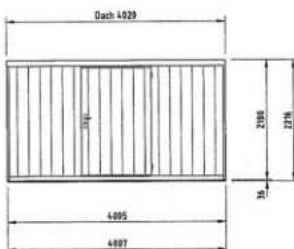

192 x 235 x 218 cm
CHF 4770.-

Plan

Paroi de porte

Paroi latérale

Coupe

Modèle 311

292 x 235 x 218 cm
CHF 5430.-

Plan

Paroi de porte

Paroi latérale

Coupe

Modèle 411

402 x 235 x 218 cm
CHF 7570.-

Plan

Paroi de porte

Paroi latérale

Coupe

Modèle 511

506 x 235 x 218 cm
CHF 8730.-

Plan

Paroi de porte

Paroi latérale

Coupe