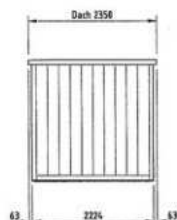

192 x 235 x 218 cm
CHF 4770.-

Plan

Paroi de porte

Paroi latérale

Coupe

Modèle 311

292 x 235 x 218 cm
CHF 5430.-

Plan

Paroi de porte

Paroi latérale

Coupe

Modèle 411

402 x 235 x 218 cm
CHF 7570.-

Plan

Paroi de porte

Paroi latérale

Coupe

Modèle 511

506 x 235 x 218 cm
CHF 8730.-

Plan

Paroi de porte

Paroi latérale

Coupe