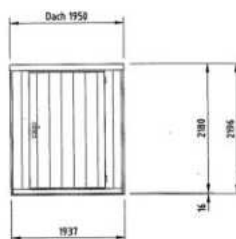

Plans de base

Modèle 111

92 x 235 x 218 cm
CHF 4230.-

Plan

Paroi arrière

Paroi latérale
(avant avec porte)

Coupe

Modèle 211

192 x 235 x 218 cm
CHF 4770.-

Plan

Paroi de porte

Paroi latérale

Coupe

Modèle 311

292 x 235 x 218 cm
CHF 5430.-

Plan

Paroi de porte

Paroi latérale

Coupe

Modèle 411

402 x 235 x 218 cm
CHF 7570.-

Plan

Paroi de porte

Paroi latérale

Coupe

Modèle 511

506 x 235 x 218 cm
CHF 8730.-

Plan

Paroi de porte

Paroi latérale

Coupe