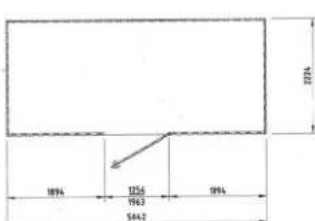

Plans de base

Modèle 111

92 x 235 x 218 cm
CHF 4230.-

Plan

Paroi arrière

Paroi latérale
(avant avec porte)

Coupe

Modèle 211

192 x 235 x 218 cm
CHF 4770.-

Plan

Paroi de porte

Paroi latérale

Coupe

Modèle 311

292 x 235 x 218 cm
CHF 5430.-

Plan

Paroi de porte

Paroi latérale

Coupe

Modèle 411

402 x 235 x 218 cm
CHF 7570.-

Plan

Paroi de porte

Paroi latérale

Coupe

Modèle 511

506 x 235 x 218 cm
CHF 8730.-

Plan

Paroi de porte

Paroi latérale

Coupe